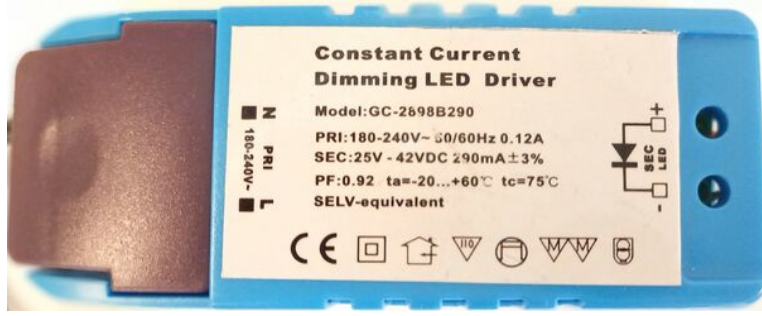

LED-Valaisimen varaosamuuntaja, 270mA, triac himmennettävä

SEC: 270mA +/- 5%, 25V-42VDC

PRI: 180-240V, 50/60Hz, 0.12A

Kotelointiluokka	IP20
Himmennystapa	Triac
Energialuokka	A++, A+, A
Kytkenä	Ketjutettava